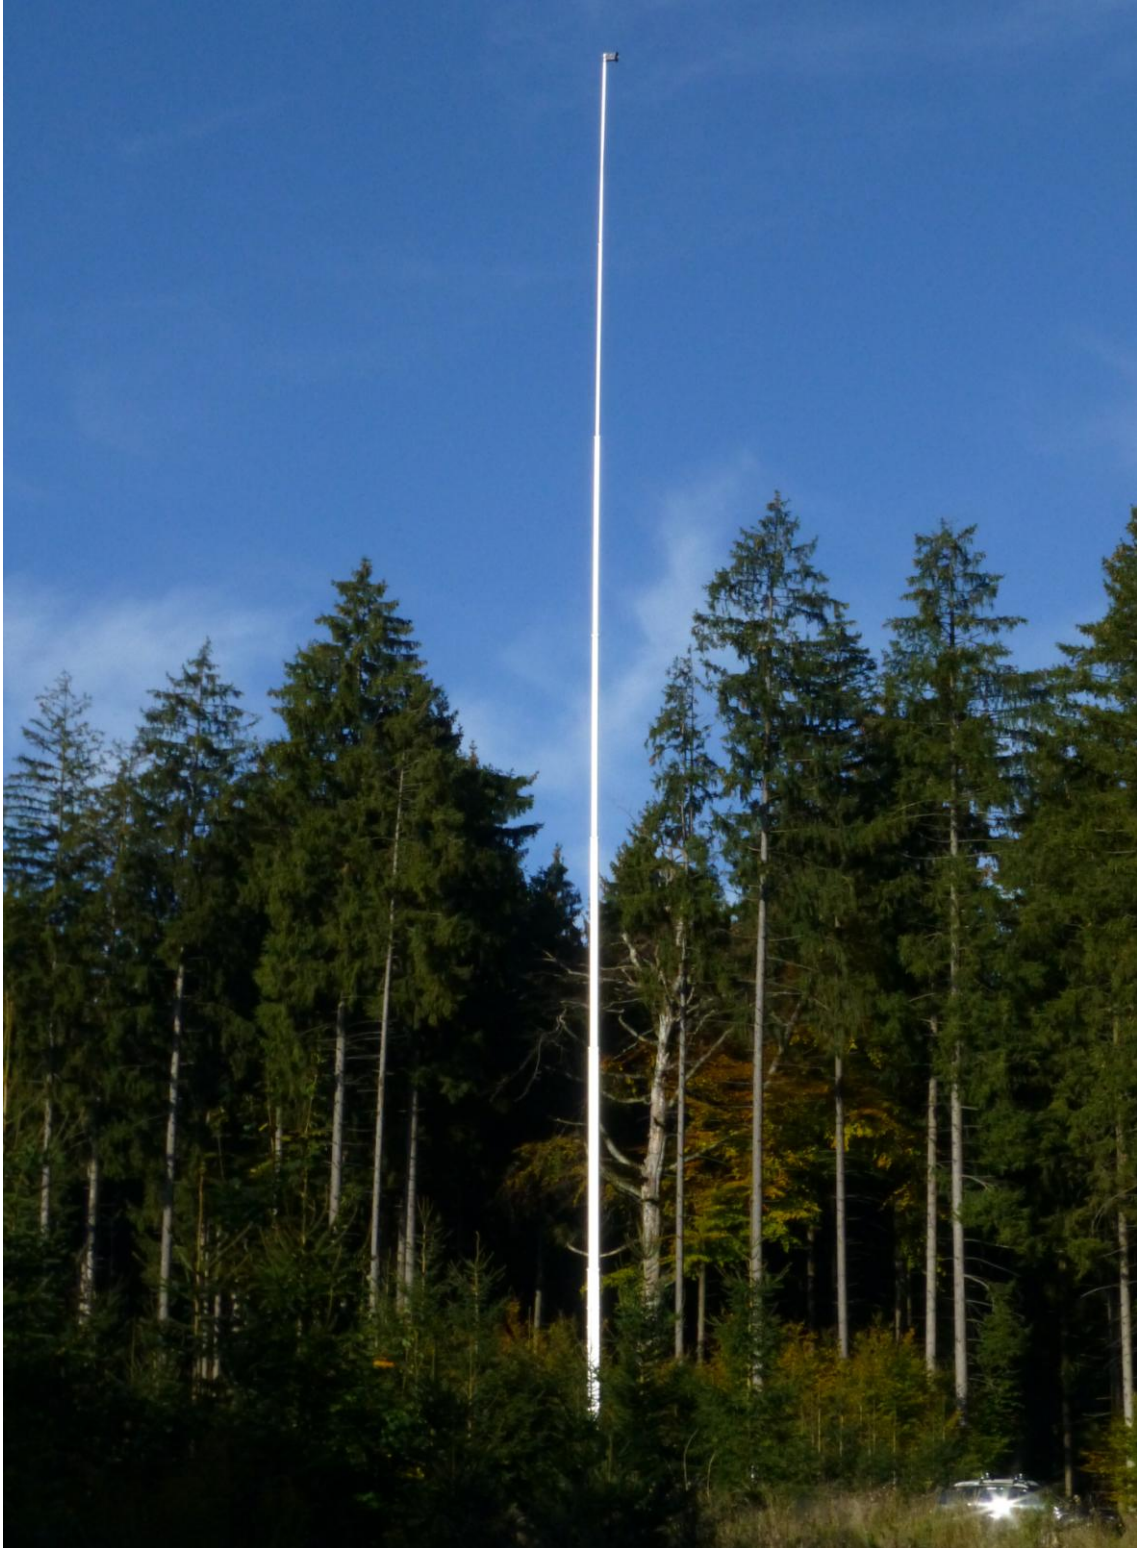

Praktische Vorstellung eines mobilen Mastes zur Erfassung von Fledermäusen über Wälder

Am 22.03.2014 wird auf dem Hof der Verwaltung des Biosphärenreservates Karstlandschaft Südharz der Mast errichtet

DR. ALFRED NAGEL, Münsingen