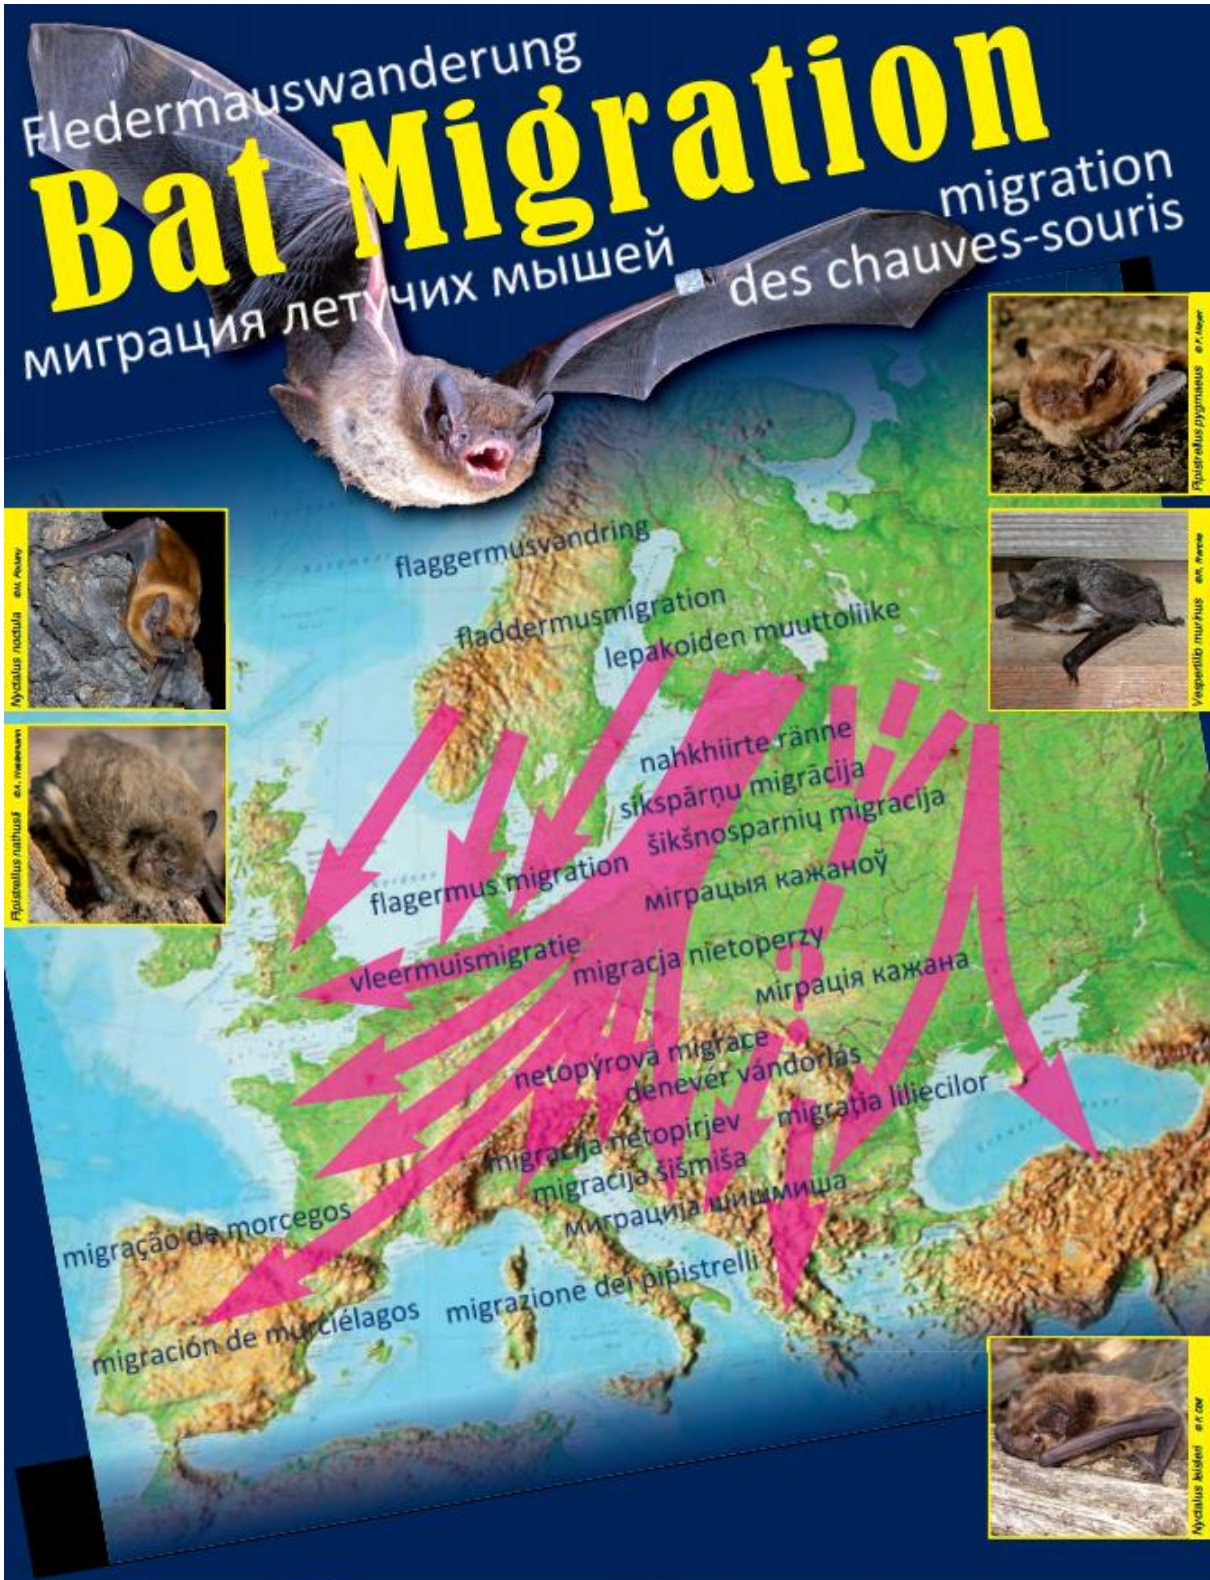

Fledermauswanderung

Bat Migration

миграция летучих мышей des chauves-souris migration